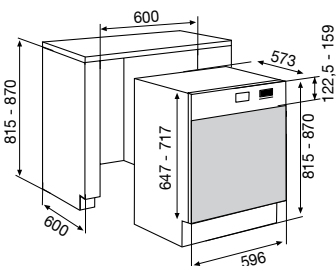

ADS955SI

Lave-vaisselle semi-intégrable 60 cm

Capacité : 15 couverts

AquaSensor

9 programmes dont 3 automatiques :

Auto-délicat 30-50°C - Auto-normal 50-60°C - Auto-intensif 60-70°C - Prélavage - Éco 50°C - Rapide 30' 40°C - Quotidien 55' 60°C - Hygiène 60°C - Intensif 70°C

Fonction 3 en 1

Programmateur électronique - Affichage LCD

Départ différé 19 h

Affichage du temps restant

Touche ½ charge 3D

Panier supérieur réglable en hauteur, même chargé

Picots rabattables

Sécurité enfants

Sécurité Aquastop

Séchage par condensation active

Niveau sonore : 47 dB(A)

Consommations Éco 50°C : 13 L / 1,05 kWh / 168 min

AAA

ADS955SI
Silver

699 €