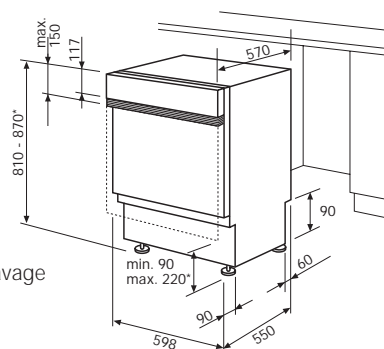

*Pieds réglables en hauteur
Hauteur de socle pour hauteur d'appareil 810 : 90-160 mm
Hauteur de socle pour hauteur d'appareil 870 : 150-220 mm

LV390

LV390A
Blanc 799 €

LV390H
Noir 799 €

LV390C
Inox 849 €

LAVE-VAISSELLE ENCASTRABLE/HABILLABLE 60 CM - 12 COUVERTS