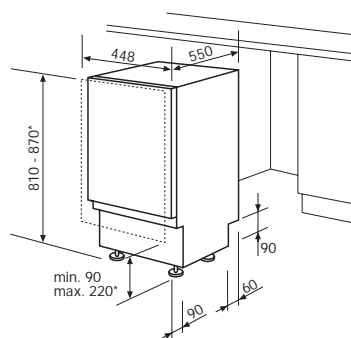

*Pieds réglables en hauteur
Hauteur de socle pour hauteur d'appareil 810 : 90-160 mm
Hauteur de socle pour hauteur d'appareil 870 : 150-220 mm