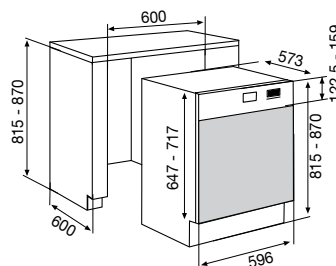

ADS955WH

Lave-vaisselle semi-intégrable 60 cm

Capacité : 15 couverts

AquaSensor

9 programmes dont 3 automatiques :

Auto-délicat 30-50°C - Auto-normal 50-60°C - Auto-intensif 60-70°C - Prélavage - Éco 50°C - Rapide 30' 40°C - Quotidien 55' 60°C - Hygiène 60°C - Intensif 70°C

Fonction 3 en 1

Programmateur électronique - Affichage LCD

Départ différé 19 h

Affichage du temps restant

Touche ½ charge 3D

Panier supérieur réglable en hauteur, même chargé

Picots rabattables

Sécurité enfants

Sécurité Aquastop

Séchage par condensation active

Niveau sonore : 47 dB(A)

Consommations Éco 50°C : 13 L / 1,05 kWh / 168 min

AAA

ADS955WH
Blanc

699 €