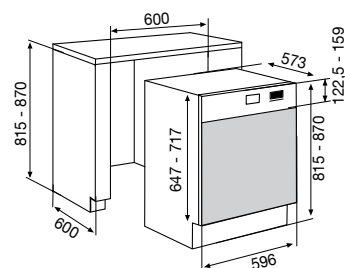

ADS925IX

Lave-vaisselle semi-intégrable 60 cm
Capacité : 12 couverts
Douchette supérieure
AquaSensor
9 programmes dont 3 automatiques :
Auto-délicat 30-50°C - Auto-normal 50-60°C - Auto-intensif 60-70°C - Prélavage - Éco 50°C - Rapide 30' 40°C - Quotidien 55' 60°C - Hygiène 60°C - Intensif 70°C
Fonction 3 en 1
Programmateur électronique - Affichage LCD
Départ différé 19 h
Affichage du temps restant
Touche ½ charge 3D
Panier supérieur réglable en hauteur, même chargé
Picots rabattables
Panier à couverts modulable
Sécurité enfants
Sécurité Aquastop
Séchage Turbo
Niveau sonore : 47 dB(A)
Consommations Éco 50°C : 9 L / 0,95kWh / 162 min

ADS925IX
Inox 749 €