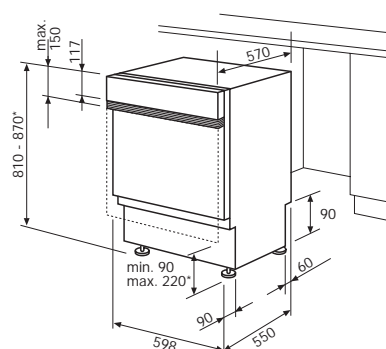

*Pieds réglables en hauteur
Hauteur de socle pour hauteur d'appareil 810 : 90-160 mm
Hauteur de socle pour hauteur d'appareil 870 : 150-220 mm