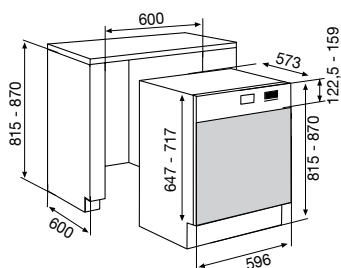

ADS955BK

Lave-vaisselle semi-intégrable 60 cm

Capacité : 15 couverts

AquaSensor

9 programmes dont 3 automatiques :

Auto-délicat 30-50°C - Auto-normal 50-60°C - Auto-intensif

60-70°C - Prélavage - Éco 50°C - Rapide 30' 40°C -

Quotidien 55' 60°C - Hygiène 60°C - Intensif 70°C

Fonction 3 en 1

Programmateur électronique - Affichage LCD

Départ différé 19 h

Affichage du temps restant

Touche ½ charge 3D

Panier supérieur réglable en hauteur, même chargé

Picots rabattables

Sécurité enfants

Sécurité Aquastop

Séchage par condensation active

Niveau sonore : 47 dB(A)

Consommations Éco 50°C : 13 L / 1,05 kWh / 168 min

ADS955BK

Noir

699 €