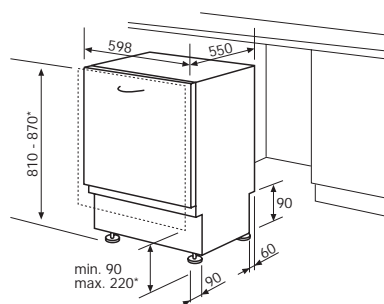

*Pieds réglables en hauteur
Hauteur de socle pour hauteur d'appareil 810 : 90-160 mm
Hauteur de socle pour hauteur d'appareil 870 : 150-220 mm