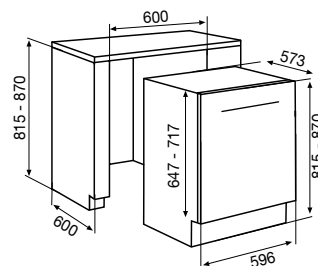

ADI925

Lave-vaisselle tout intégrable 60 cm

Capacité : 12 couverts

AquaSensor

9 programmes dont 3 automatiques :
Auto-délicat 30-50°C - Auto-normal 50-60°C - Auto-intensif 60-70°C - Prélavage - Éco 50°C - Rapide 30' 40°C - Quotidien 55' 60°C - Hygiène 60°C - Intensif 70°C

Fonction 3 en 1

Programmateur électronique - Affichage LCD

Départ différé 19 h

Affichage du temps restant

Touche ½ charge 3D

Panier supérieur réglable en hauteur, même chargé

Picots rabattables

Sécurité Aquastop

Séchage par condensation active

Niveau sonore : 47 dB(A)

Consommations Eco 50 °C : 13 L / 1,05 kWh / 168 min

ADI925
Tranche noire 699 €