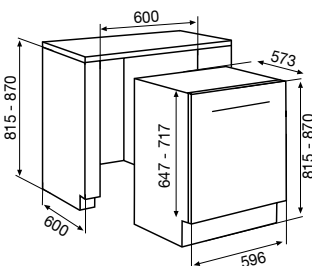

Sécurité Aquastop

Séchage Turbo

Niveau sonore : 47 dB(A)

Consommations Eco 50 °C : 13 L / 1,05 kWh / 168 min

ADI925T
Tranche silver 799 €

ADI925

Lave-vaisselle tout intégrable 60 cm

Capacité : 12 couverts