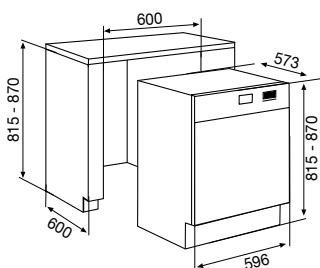

ADS925XX

Lave-vaisselle semi-intégrable 60 cm
Capacité : 12 couverts
Douchette supérieure
AquaSensor
9 programmes dont 3 automatiques :
Auto-délicat 30-50°C - Auto-normal 50-60°C - Auto-intensif 60-70°C - Prélavage - Éco 50°C - Rapide 30' 40°C - Quotidien 55' 60°C - Hygiène 60°C - Intensif 70°C
Fonction 3 en 1
Programmateur électronique - Affichage LCD
Départ différé 19 h
Affichage du temps restant
Touche ½ charge 3D
Panier supérieur réglable en hauteur, même chargé
Picots rabattables
Panier à couverts modulable
Sécurité enfants
Sécurité Aquastop
Séchage Turbo
Niveau sonore : 47 dB(A)
Consommations Éco 50°C : 9 L / 0,95kWh / 162 min

ADS925XX
Tout Inox 849 €